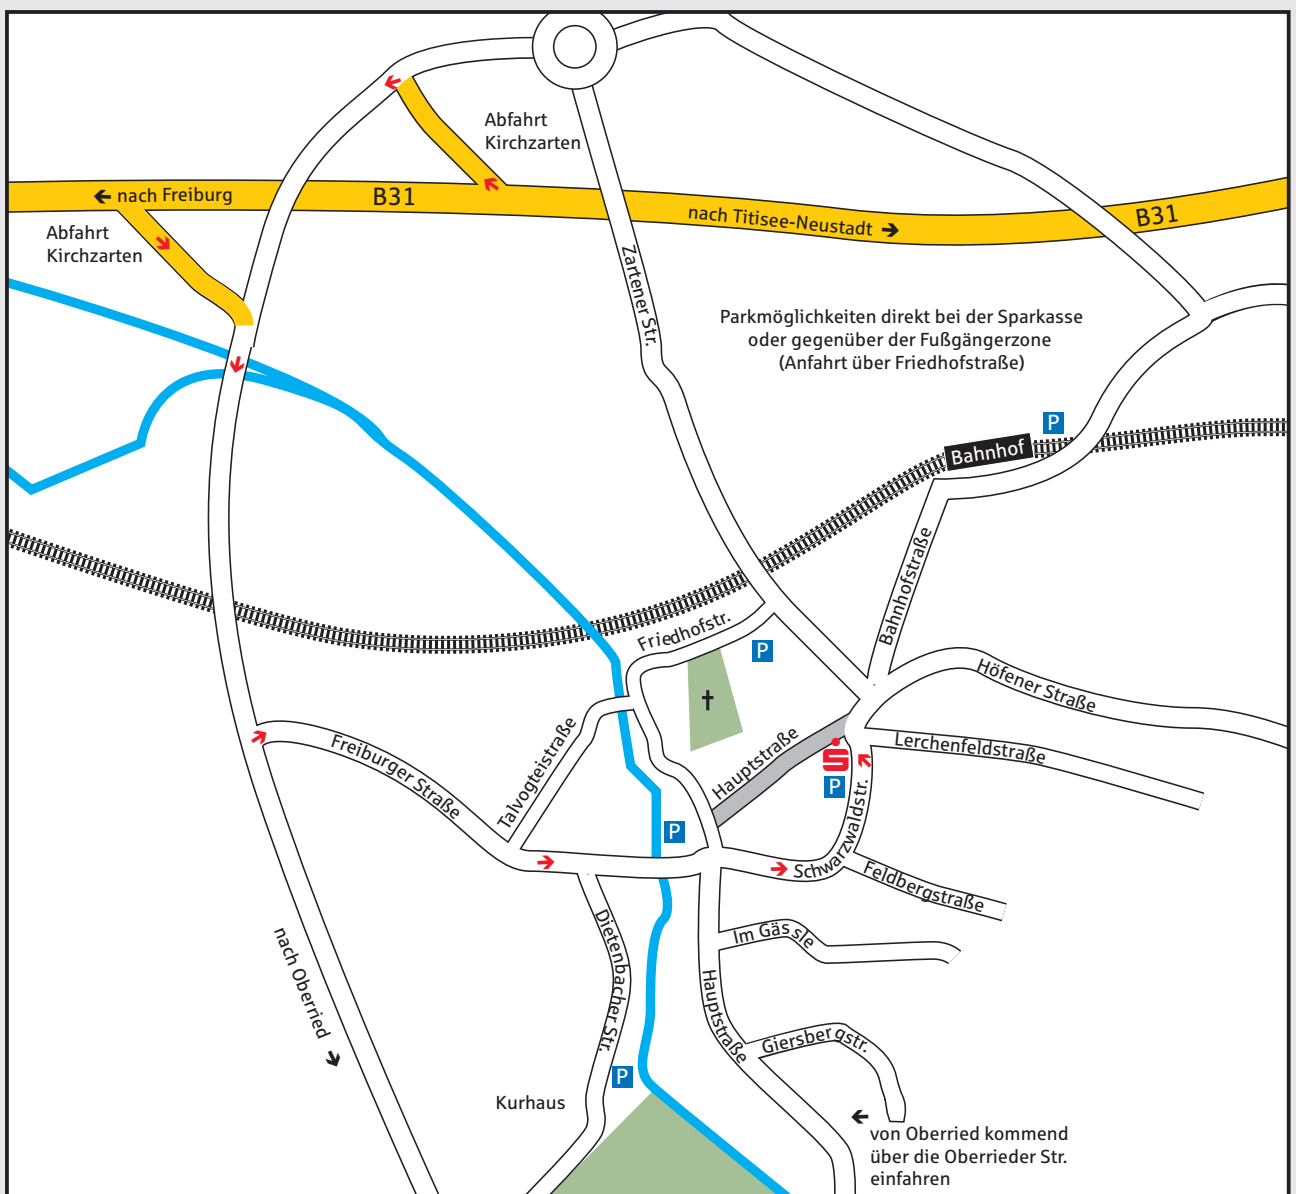

## So finden Sie den Weg zur Sparkasse in Kirchzarten

B31 aus Richtung Freiburg oder Titisee-Neustadt kommend.  
Abfahrt Kirchzarten. Richtung Kirchzarten fahren – in die Freiburger Straße zum Zentrum fahren und weiter auf der Schwarzwaldstraße – nach ca. 1 km liegt die Sparkasse am Eingang der Fußgängerzone in der Hauptstraße.